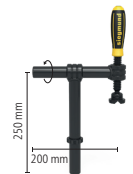

4x 280625

8x 280511

2x 280410.N