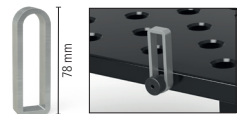

DEAL

siegmund

01.04.2025 – 31.07.2025

AKTIONSPREIS %

Schweiß Tisch Basic 8.7
3000x1500x25 Plasmanitriert
mit Diagonalraster
inkl. Zubehör

4.495,00 €

statt 5.306,00 €

4-280425.XD7

**Nur solange
Vorrat reicht!**

Ihre Vorteile

- Arbeitsfläche besteht aus durchgehärtetem Werkzeugstahl X8.7 (Oberfläche feingestrahlt, plasmanitriert und BAR-beschichtet)
- Kratzfeste, korrosionsbeständige und widerstandsfähige Oberfläche
- Materialstärke ca. 24,5 – 27 mm
- Bohrung Ø 28 mm, Bohrungen Oberfläche im Diagonalraster
- Abgerundete Ecken und Kanten
- M12-Gewinde an 4 Seiten alle 200 mm
- inkl. Fuß Grundausstattung (Arbeitshöhe 850 mm)
- Maximale Belastungsfähigkeit: 3000 kg

Im Angebot enthalten:

1x 281040.XD7

4x 280543

4x 160415

4x 280625

8x 280511

2x 280410.N

2x 280420.N

2x 280109.N

2x 280113.N

FOR FREE 1x 283999

Preisangaben in €, zzgl. MwSt., Verpackungs- und Transportkosten. Zahlbar 10 Tage rein netto, vorbehaltlich Bonitätsprüfung. Mindestbestellwert 50 €. Technische Änderungen vorbehalten. Ab Lager Oberottmarshausen. Weiterverkauf vorbehalten. Es gelten unsere allgemeinen Geschäftsbedingungen. Preisänderungen und Druckfehler vorbehalten.

Alle Texte, Bilder und Gestaltungselemente unterliegen dem Copyright der Bernd Siegmund GmbH. Kein Teil dieses Kataloges darf ohne schriftliche Genehmigung des Rechteinhabers analog, digital oder in einer anderen Form bearbeitet, vervielfältigt oder außerhalb dieses Kataloges veröffentlicht werden. © 2025 Bernd Siegmund GmbH

www.siegmund.com