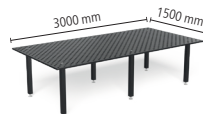

Im Angebot enthalten:

1x 281040.XD7

4x 280543