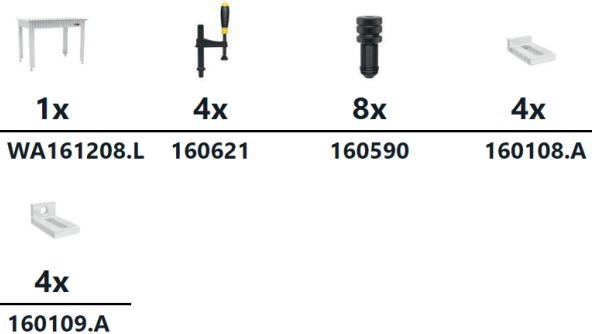

838,00 €

statt 1.295,00 €

Artikel-Nr. 2-WA161208.L.1