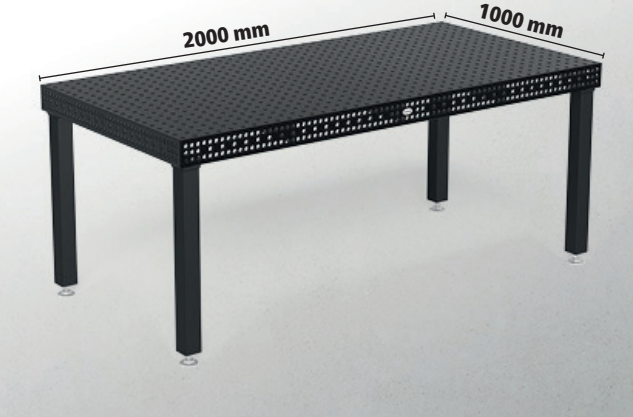

SYSTEM 16

Sonderaktion Professional Extreme 8.7 2000x1000x100 inkl. Zubehör