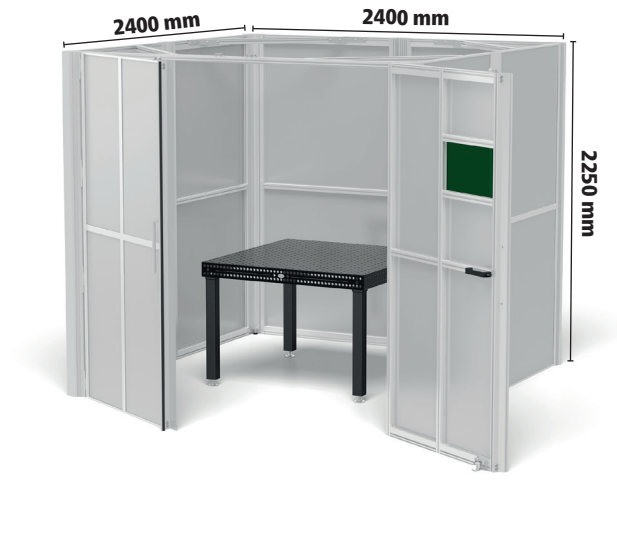

SYSTEM 16

Sonderaktion Siegmund Laserschweißzelle inkl. Schweißtisch Professional 750 1200x1200x100 mm System 16

8.997,00 €

Artikel-Nr. 4-2424.LC.Set