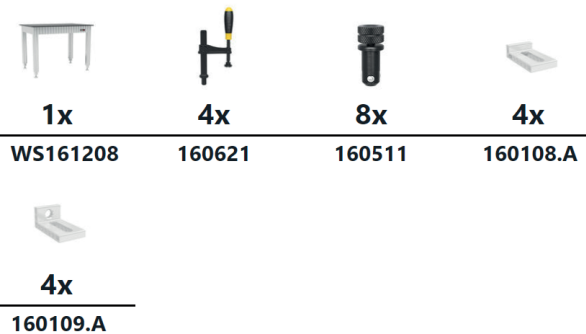

923,00 €

statt 1.387,00 €

Artikel-Nr. 2-WS161208.1