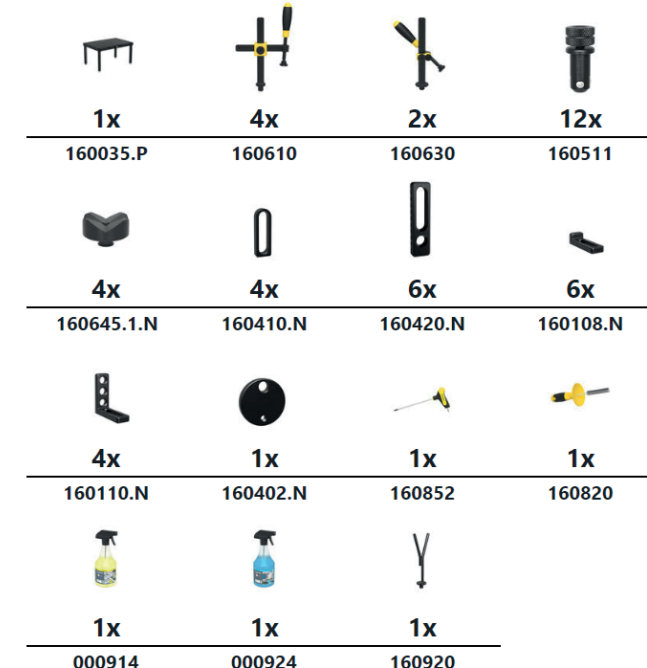

3.713,00 €

statt 3.993,00 €

Artikel-Nr. 4-168435.P