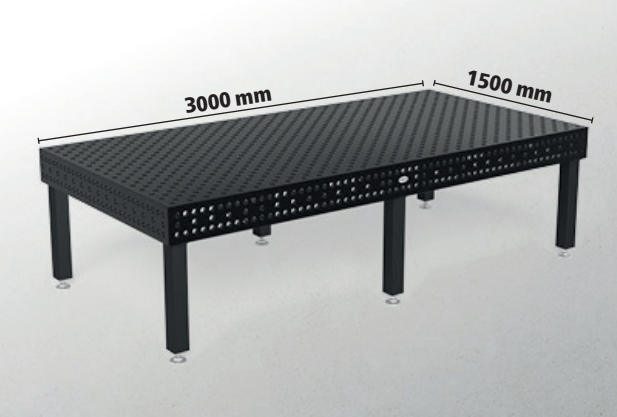

SYSTEM 28

Sonderaktion Professional Extreme 8.7 3000x1500x200 inkl. Zubehör