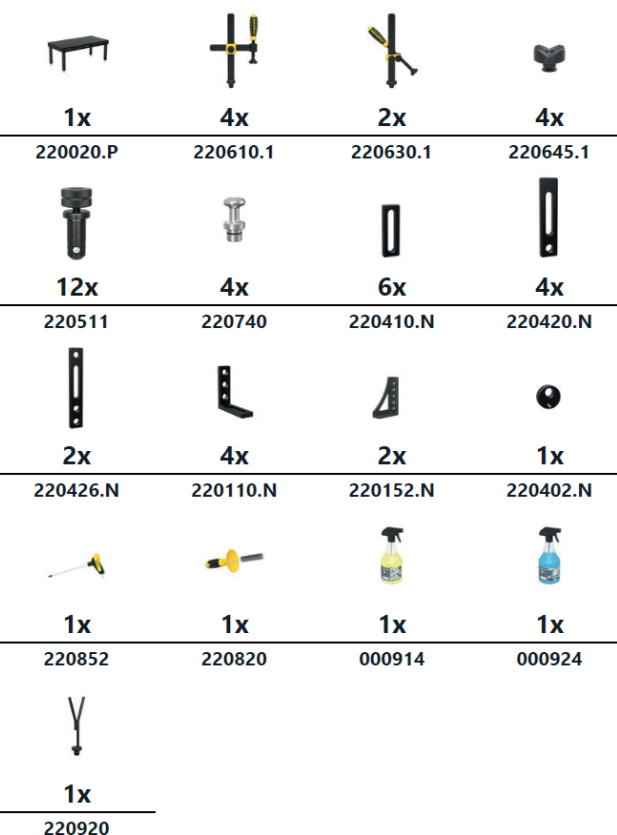

4.695,00 €

statt 5.048,00 €

Artikel-Nr. 4-228220.P