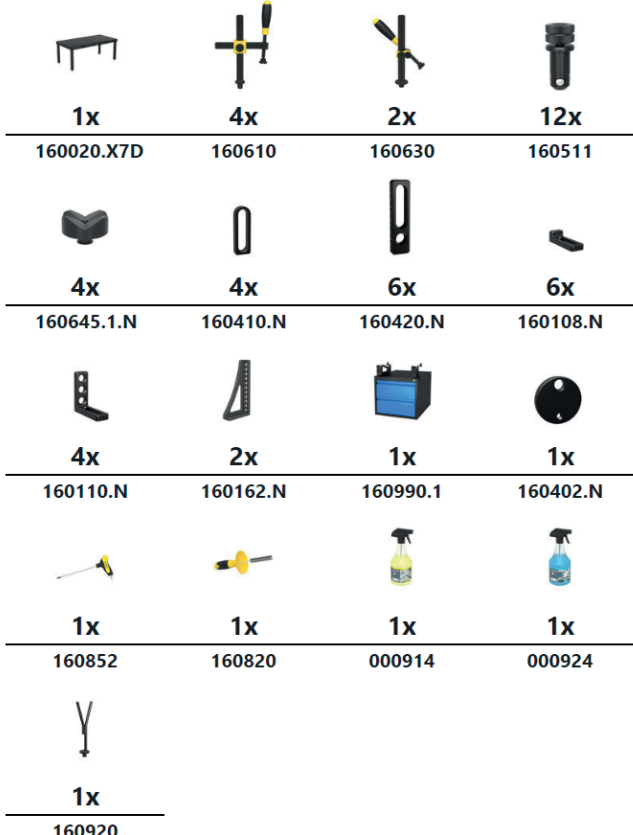

5.353,00 €

statt 5.756,00 €

Artikel-Nr. 4-168120.X7D