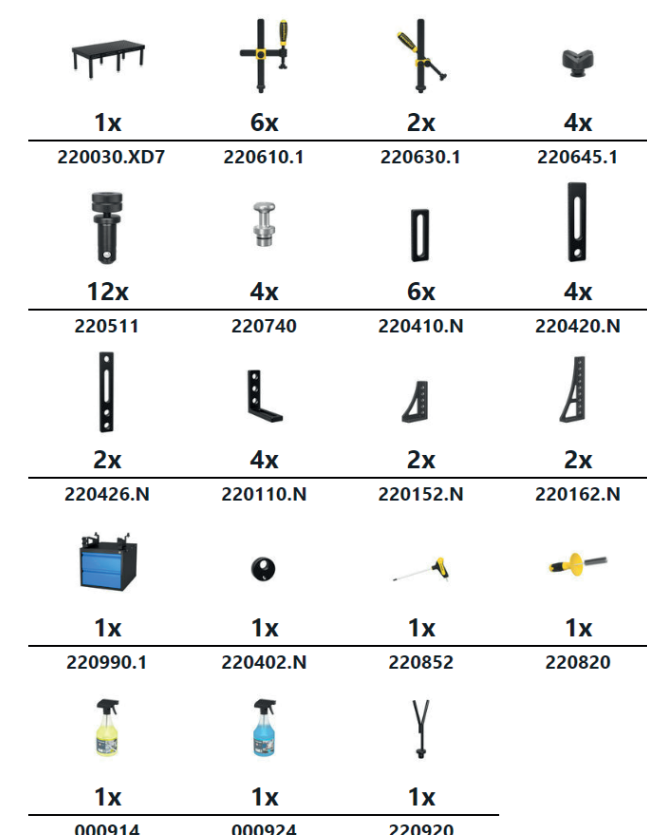

6.873,00 €

statt 7.390,00 €

Artikel-Nr. 4-228330.XD7