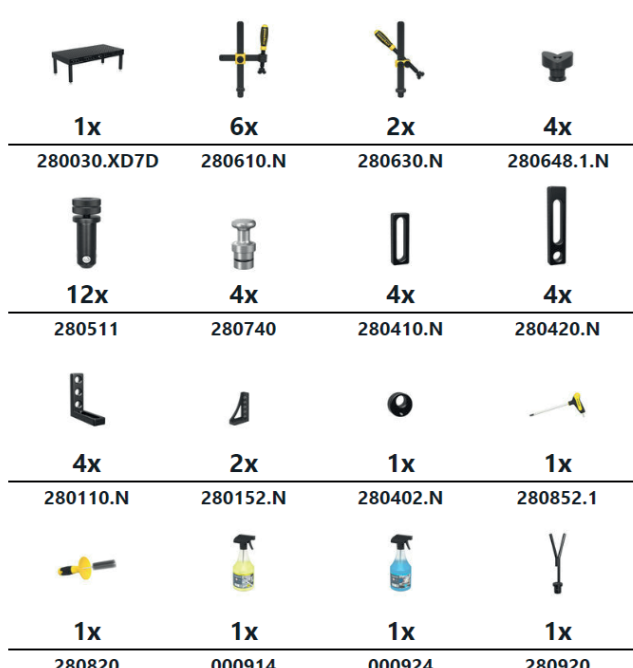

8.045,00 €

statt 8.650,00 €

Artikel-Nr. 4-288130.XD7D