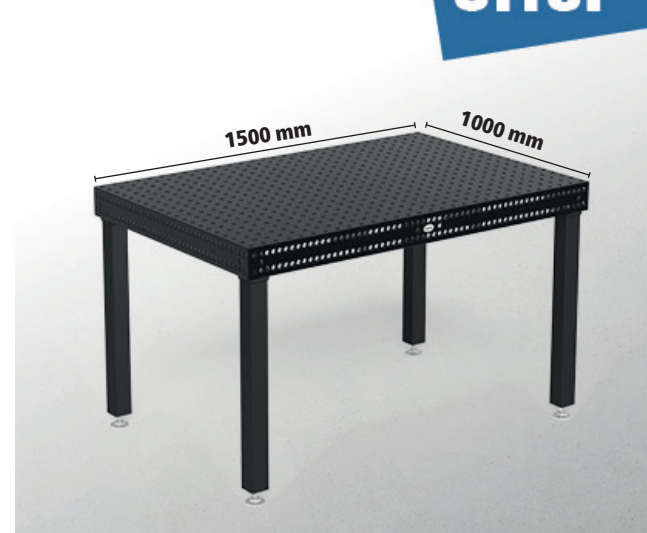

SYSTEM 16

Sonderaktion Professional 1500x1000x100 inkl. Zubehör