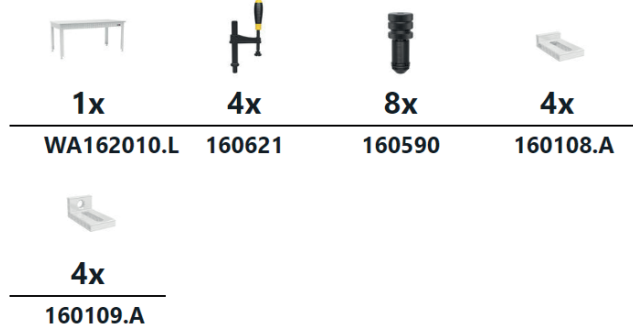

1.363,00 €

statt 1.816,00 €

Artikel-Nr. 2-WA162010.L.1