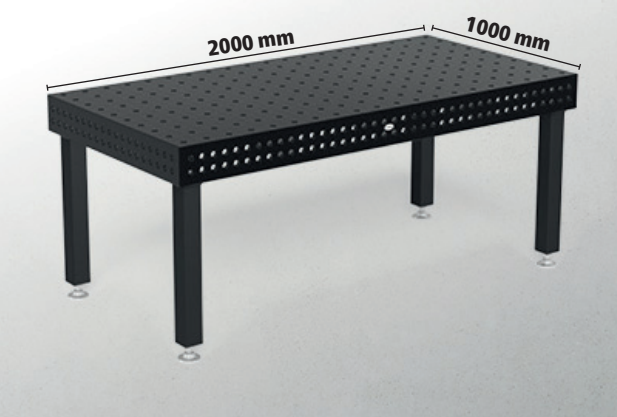

SYSTEM 22

Sonderaktion Professional 750 2000x1000x150 inkl. Zubehör