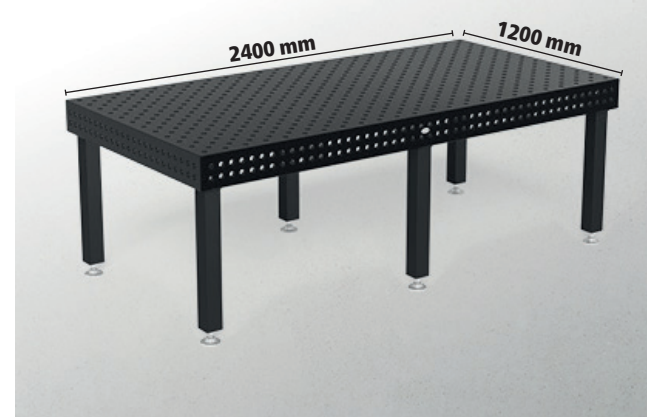

SYSTEM 22

Sonderaktion Professional Extreme 8.7 2400x1200x150 inkl. Zubehör