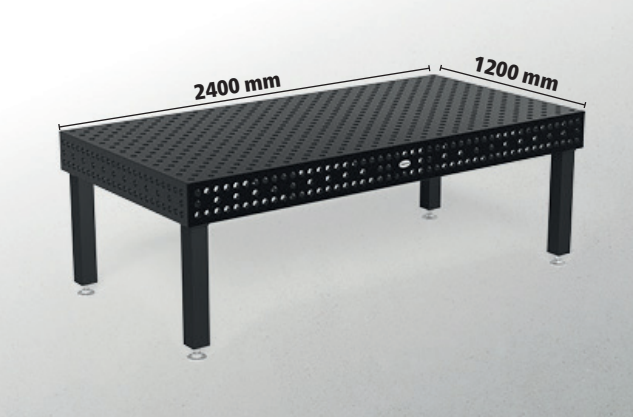

SYSTEM 28

Sonderaktion Professional Extreme 8.7 2400x1200x200 inkl. Zubehör