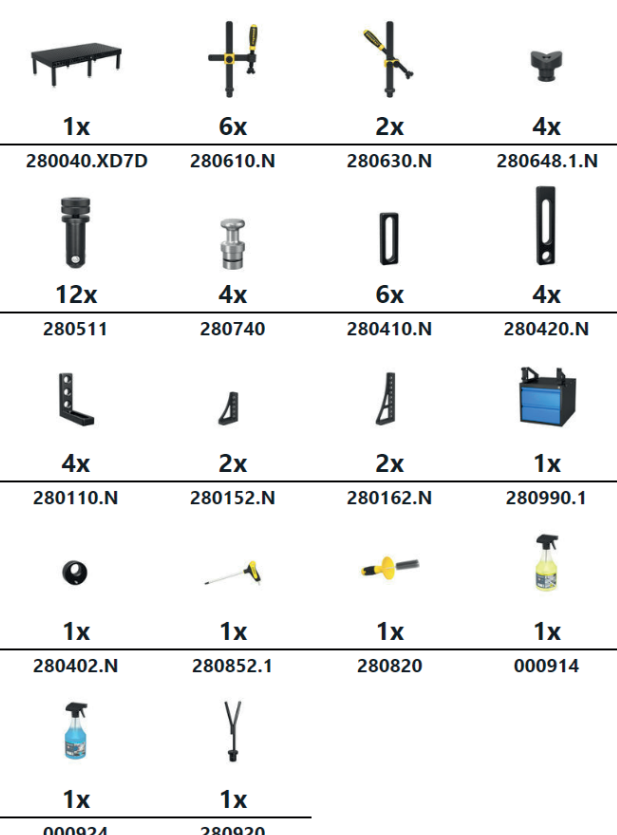

11.388,00 €

statt 12.245,00 €

Artikel-Nr. 4-288340.XD7D