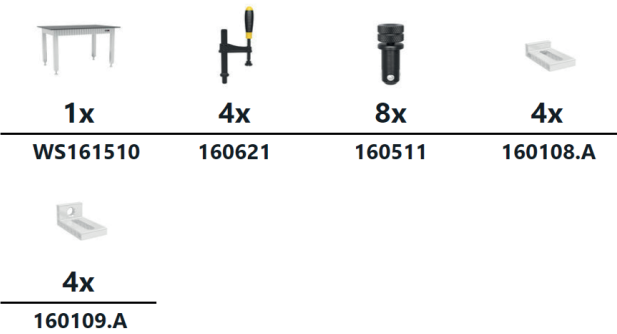

1.288,00 €

statt 1.735,00 €

Artikel-Nr. 2-WS161510.1